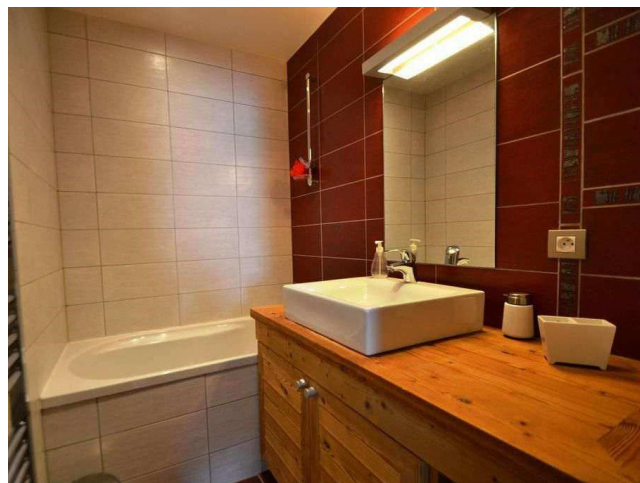

## Apartment přímo u sjezdovky

FGS004

La Plagne | Paradiski | Francie

 2  1  62m<sup>2</sup>

**480 000 €**

Nemovitost se nachází přímo u sjezdovky, na kterou je výhled z balkonu apartmánu. Ten nabízí dvě ložnice, koupelnu, velký obývací pokoj s kuchyňským koutem a jídelnou. Velmi zřídka se objeví nemovitost v první linii sjezdovky, jedná se tak o jedinečnou možnost k nákupu podobné nemovitosti.