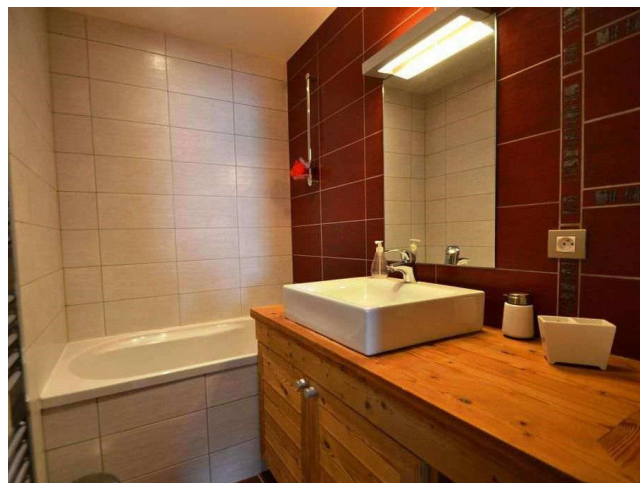

Apartment přímo u sjezdovky

FGS004

La Plagne | Paradiski | Francie

 2  1  62m²

480 000 €

Nemovitost se nachází přímo u sjezdovky, na kterou je výhled z balkonu apartmánu. Ten nabízí dvě ložnice, koupelnu, velký obývací pokoj s kuchyňským koutem a jídelnou. Velmi zřídka se objeví nemovitost v první linii sjezdovky, jedná se tak o jedinečnou možnost k nákupu podobné nemovitosti.