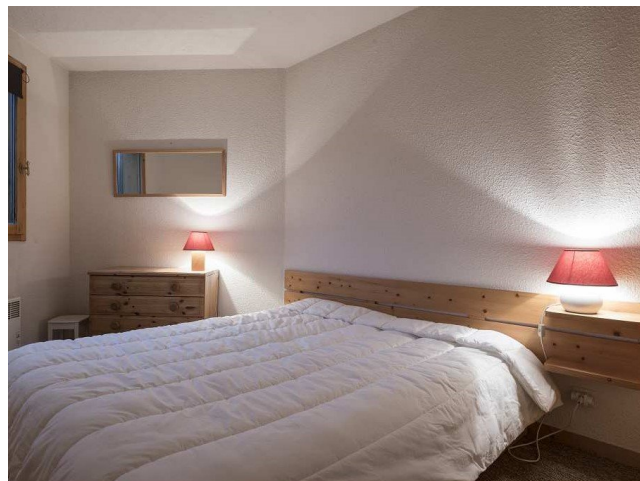

Apartmán přímo u sjezdovky

FGS006

Courchevel/Méribel | Trois Vallées | Francie

 2  1  44m²

440 000 €

Nemovitost zaujme na první pohled polohou v blízkosti sjezdovek zdejší lyžařské oblasti a krásnými scenériemi v okolí jezera Tueda. Nabízí dvě ložnice, koupelnu, obývací pokoj s kuchyňským koutem a jídelnou a balkonem s výhledem na okolní hory a sjezdovky. K nemovitosti náleží také sklep.