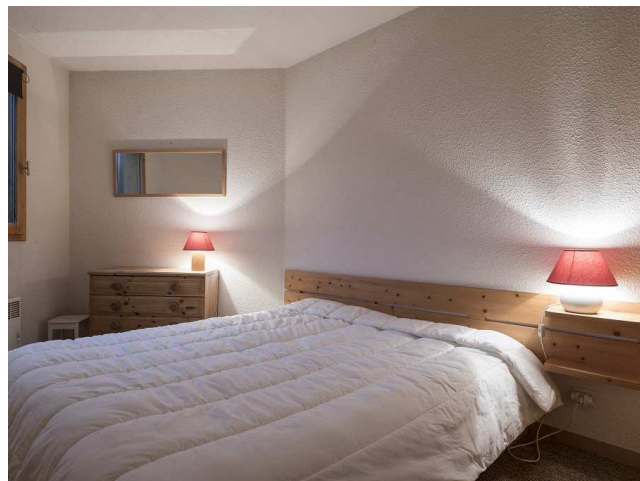

## Apartmán přímo u sjezdovky

FGS006

Courchevel/Méribel | Trois Vallées | Francie

 2  1  44m<sup>2</sup>

**440 000 €**

Nemovitost zaujme na první pohled polohou v blízkosti sjezdovek zdejší lyžařské oblasti a krásnými scenériemi v okolí jezera Tueda. Nabízí dvě ložnice, koupelnu, obývací pokoj s kuchyňským koutem a jídelnou a balkonem s výhledem na okolní hory a sjezdovky. K nemovitosti náleží také sklep.