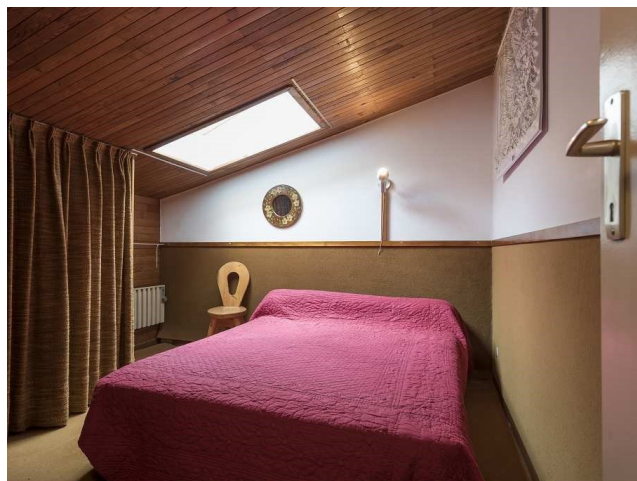

Apartmán přímo u sjezdovky

FGS007

Courchevel/Méribel | Trois Vallées | Francie

 1  1  28m²

285 000 €

Nabízíme apartmán s výbornou polohou v blízkosti sjezdovek jedné z nejoblíbenějších lyžařských oblastí v Evropě. Nabízí ložnici, obývací pokoj s kuchyňským koutem a jídelnou. K dispozici je balkon s výhledem na okolní hory a sklep. Díky poloze nemovitosti se nachází všechny služby v bezprostřední blízkosti.