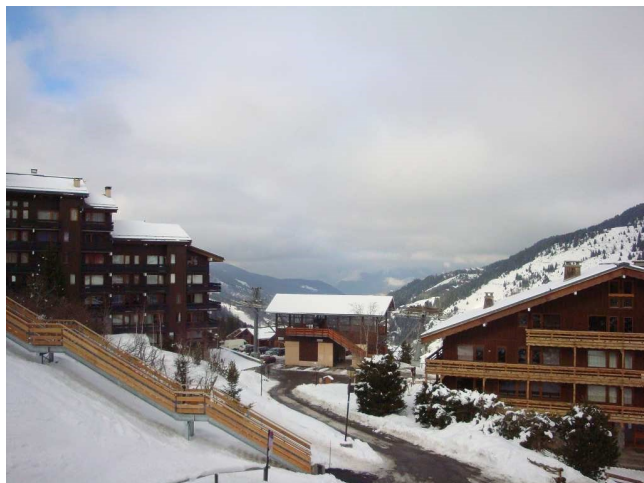

Apartmán přímo u sjezdovky

FGS007

Courchevel/Méribel | Trois Vallées | Francie

 1  1  28m²

285 000 €

Nabízíme apartmán s výbornou polohou v blízkosti sjezdovek jedné z nejoblíbenějších lyžařských oblastí v Evropě. Nabízí ložnici, obývací pokoj s kuchyňským koutem a jídelnou. K dispozici je balkon s výhledem na okolní hory a sklep. Díky poloze nemovitosti se nachází všechny služby v bezprostřední blízkosti.