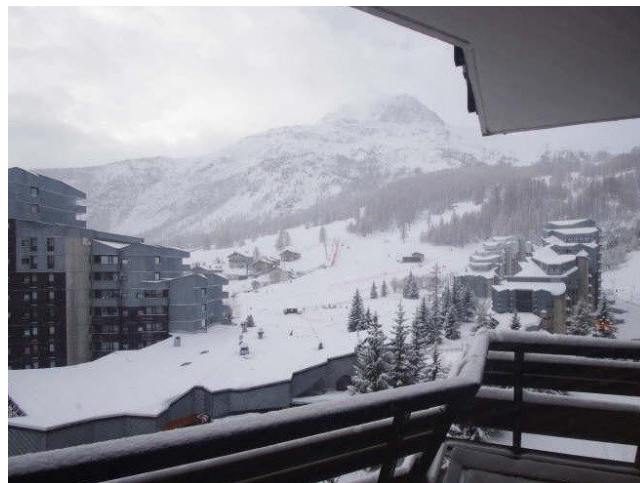

## Apartmán přímo u sjezdovky

FVR006

Val d'Isère | Espace Killy | Francie

 1  1  32m<sup>2</sup>

**325 000 €**

Apartmán zaujme na první pohled výbornou polohou přímo u sjezdovky. Má ložnici, koupelnu, obývací pokoj s kuchyňským koutem a jídelnou a balkon s výhledem. Dobrá dostupnost služeb v blízkosti nemovitosti. Součástí nemovitosti je sklep.