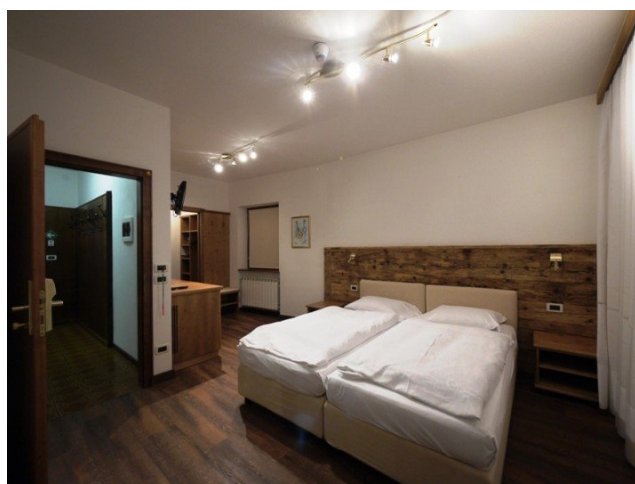

Apartment přímo u sjezdovky

ICA003

Arabba | Veneto | Itálie

 4  4  239m²

880 000 €

Zajímavá investiční příležitost v centru lyžařského střediska Arabba. Nemovitost se nachází přímo u sjezdovek a rozprostírá se v druhém a třetím patře domu. Má čtyři ložnice, čtyři koupelny, obývací pokoj s kuchyňským koutem, podkroví, terasu a balkon. Součástí jsou dvě parkovací místa. Dvě ložnice a koupelny prošly v nedávné době kompletní rekonstrukcí. Tato nemovitost je v současné době využívána pro sezónní pronájem.