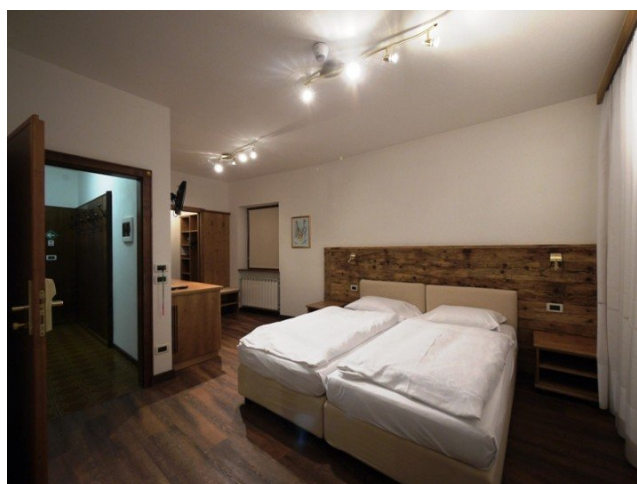

Apartment přímo u sjezdovky

ICA003

Arabba | Veneto | Itálie

 4  4  239m²

880 000 €

Zajímavá investiční příležitost v centru lyžařského střediska Arabba. Nemovitost se nachází přímo u sjezdovek a rozprostírá se v druhém a třetím patře domu. Má čtyři ložnice, čtyři koupelny, obývací pokoj s kuchyňským koutem, podkroví, terasu a balkon. Součástí jsou dvě parkovací místa. Dvě ložnice a koupelny prošly v nedávné době kompletní rekonstrukcí. Tato nemovitost je v současné době využívána pro sezónní pronájem.