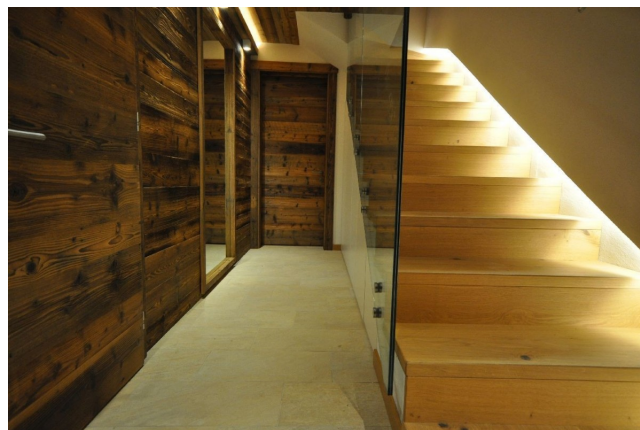

Chalety u golfového hřiště

IAI003

Cortina d'Ampezzo | Veneto | Itálie

 2  2  140m²

600 000 €

Projekt nových chaletů v obci Tarvisio se nachází ve vyhledávané oblasti trojmezí Itálie, Rakouska a Slovinska. Na první pohled zaujme výhled na masiv Mangart. V bezprostřední blízkosti je k dispozici golfové hřiště s 18 jamkami a lyžařský areál Monte Lussari. Přímo před dveřmi najdete běžkařské stopy nejvyšší kvality. Pro majitele chaletů je připravena speciální nabídka členství v golfovém klubu. Tento golfový region Alpe Adria nabízí 4 golfové hřiště u jezera Wörthersee, golfové hřiště v Bledu a Lublaně ve Slovinsku, případně v italském Udine (vše je vzdáleno 20 až 50 minut autem).