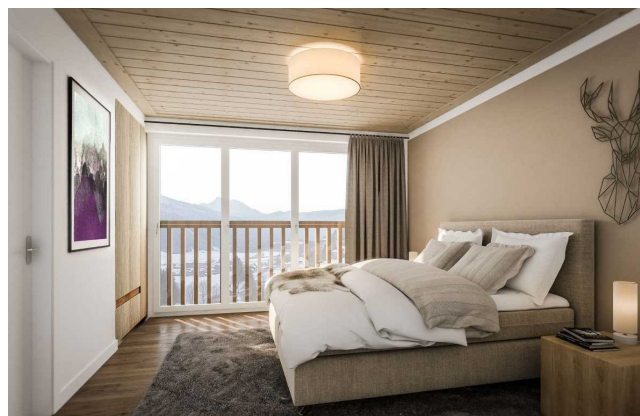

Investiční příležitost - Tauplitz

APE003

Schladming - Dachstein | Štýrsko | Rakousko

 1  1  48m²

285 650 €

Nabízíme druhou fázi oblíbeného projektu v obci Tauplitz, který se nachází asi 250 metrů od lanovky stejnojmenné lyžařské oblasti (43 km sjezdovek). Jedná se o investiční projekt se zaměřením na nabídku krátkodobého turistického pronájmu. Ke všem apartmánům náleží garážové stání a sklep.