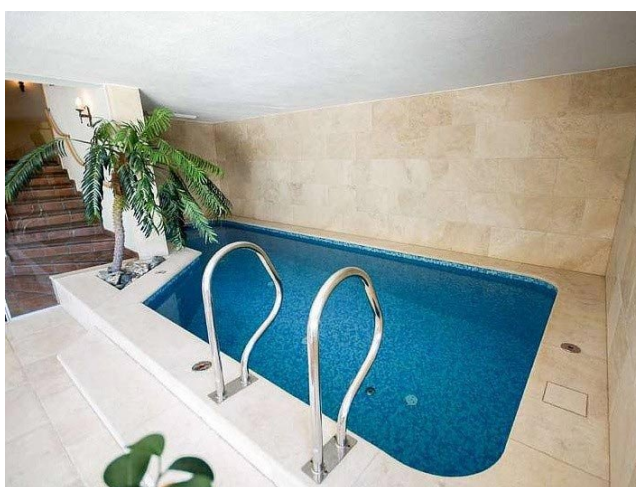

Luxusní vila v blízkosti sjezdovek

AZS010

Saalbach - Hinterglemm | Salcbursko | Rakousko

 6  5  365m²

2 285 000 €

Nabízíme exkluzivní nemovitost, která se nachází na slunném svahu v údolí Glemm a disponuje hezkým výhledem na okolní hory. V přízemí je prostorná hala, která ústí do kuchyně, jídelny a prostorného obývacího pokoje s krbem a terasou. Dále zde najdeme pracovnu, dvě ložnice se samostatným sociálním zařízením a šatnou. V prvním patře jsou další tři ložnice a dvě koupelny. Hlavní ložnice má slunný balkon. V suterénu je k dispozici wellness zóna s osvětleným bazénem a posilovnou. Součástí nemovitosti je také garáž pro dva automobily a sklep. Nemovitost je zařízena nábytkem. Pozemek má 2 500 m².