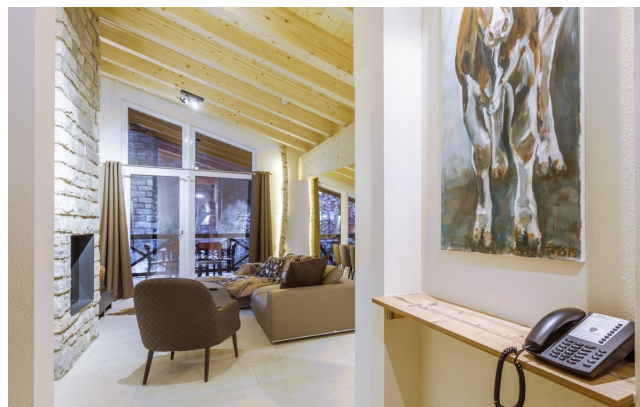

Penthouse v Saalbachu

AFE008

Saalbach - Hinterglemm | Salcbursko | Rakousko

 4  4  129m²

849 000 €

Tento penthouse nabízí 4 ložnice, 4 koupelny, dětský pokoj, obývací pokoj s prostornou jídelnou a otevřenou designovou kuchyní. Z obývacího pokoje je přímý vstup na dva velké balkony s krásným výhledem na okolní hory. Apartmán je kompletně zařízen v okouzlujícím alpském stylu. Součástí apartotelu je i wellness s privátní saunou, infrakabinou a relaxační místností, dále restaurace a bar. Penthouse je nutné využívat k turistickému pronájmu. Na požádání Vám rádi poskytneme přesné kalkulace návratnosti a další informace.