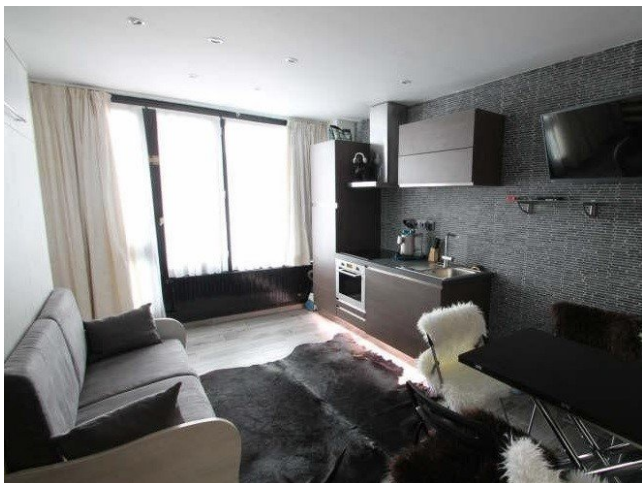

Studio přímo u sjezdovky

FVR003

Tignes | Espace Killy | Francie

 1  1  26m²

180 000 €

Toto studio se nachází v centru letoviska a zaujme výbornou polohou přímo u sjezdovky. Studio nabízí klasickou dispozici sdíleného obytného prostoru a samostatné koupelny. K bytu náleží balkon s výhledem na hory a sklep. Je možné využít lyžárnu.